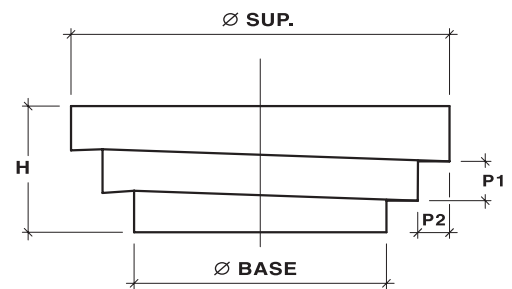

caratteristiche  
TECNICHE

## > CONTENITORI a gradini

Ø BASE mm	Ø SUP. mm	H mm	P1 mm	P2 mm
200	300	100	33	25
250	360	120	40	27
350	500	160	53	37
450	600	180	60	37
450	700	200	66	62
500	800	250	83	75
600	900	300	100	75
700	1000	350	116	75
900	1200	450	150	75