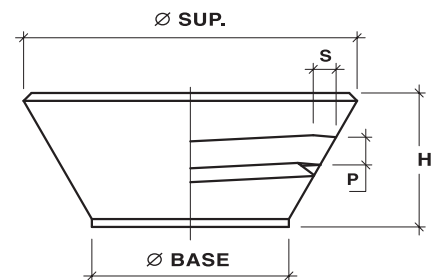

SOLUZIONI
di asservimento

DECA S.r.l.

Via Paolo Vitalba 9/c - 23801 Calolziocorte (LC) - Italy

Tel. +39 0341 632080 - Fax. +39 0341 608154 - info@decasrl.biz - www.decasrl.biz

PRODOTTI personalizzati